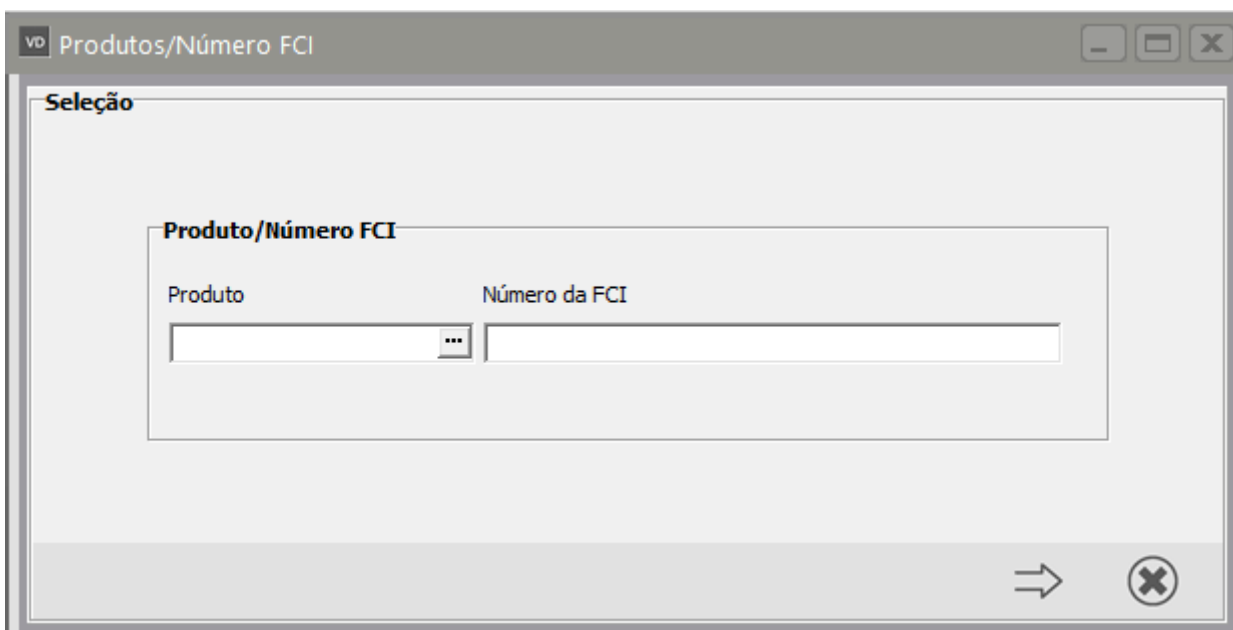

Número da FCI (Ficha de Conteúdo de Importação) dos Produtos

<https://www.youtube.com/embed/bU9WlyMfYAq>

Para que você consiga **visualizar o número da FCI (Ficha de Conteúdo de Importação)** dos [Produtos](#) da Empresa, acesse o menu **Movimentação>FCI Ficha de Conteúdo de Importação>Produtos-Número FCI**

Para cadastrar, defina o [produto](#) e em seguida o **número da FCI (Ficha de Conteúdo de Importação)**

Caso você queira visualizar as FCI já cadastradas, acesse o menu **Manutenção**, faça a pesquisa pelo produto ou pela FCI e clique na seta Avança