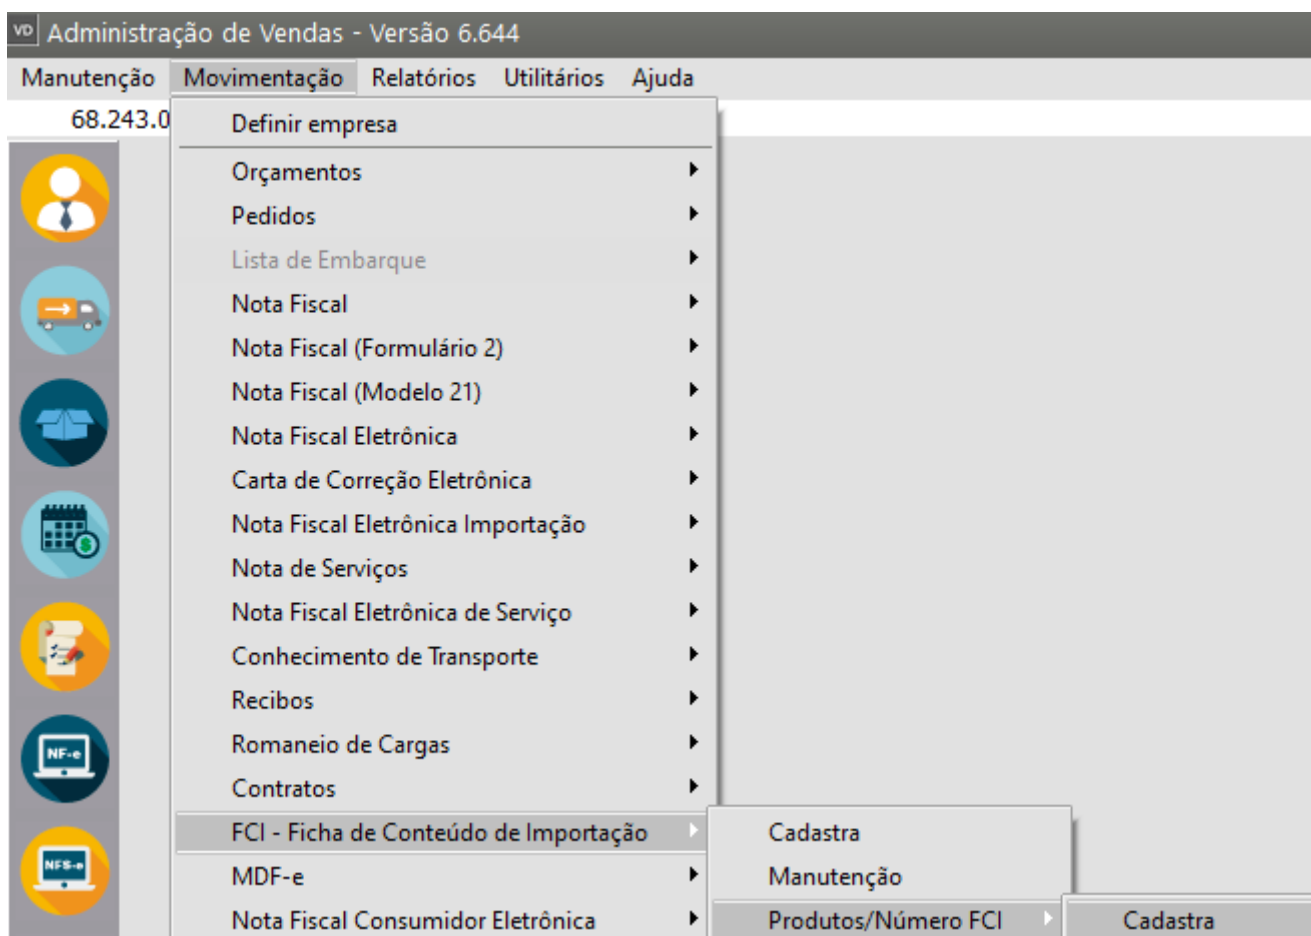

Número da FCI (Ficha de Conteúdo de Importação) dos Produtos

<https://www.youtube.com/embed/bU9WlyMfYAq>

Para que você consiga **visualizar o número da FCI (Ficha de Conteúdo de Importação)** dos [Produtos](#) da Empresa, acesse o menu **Movimentação>FCI Ficha de Conteúdo de Importação>Produtos-Número FCI**

Para cadastrar, defina o [produto](#) e em seguida o **número da FCI (Ficha de Conteúdo de Importação)**

Caso você queira visualizar as FCI já cadastradas, acesse o menu **Manutenção**, faça a pesquisa pelo produto ou pela FCI e clique na seta Avança