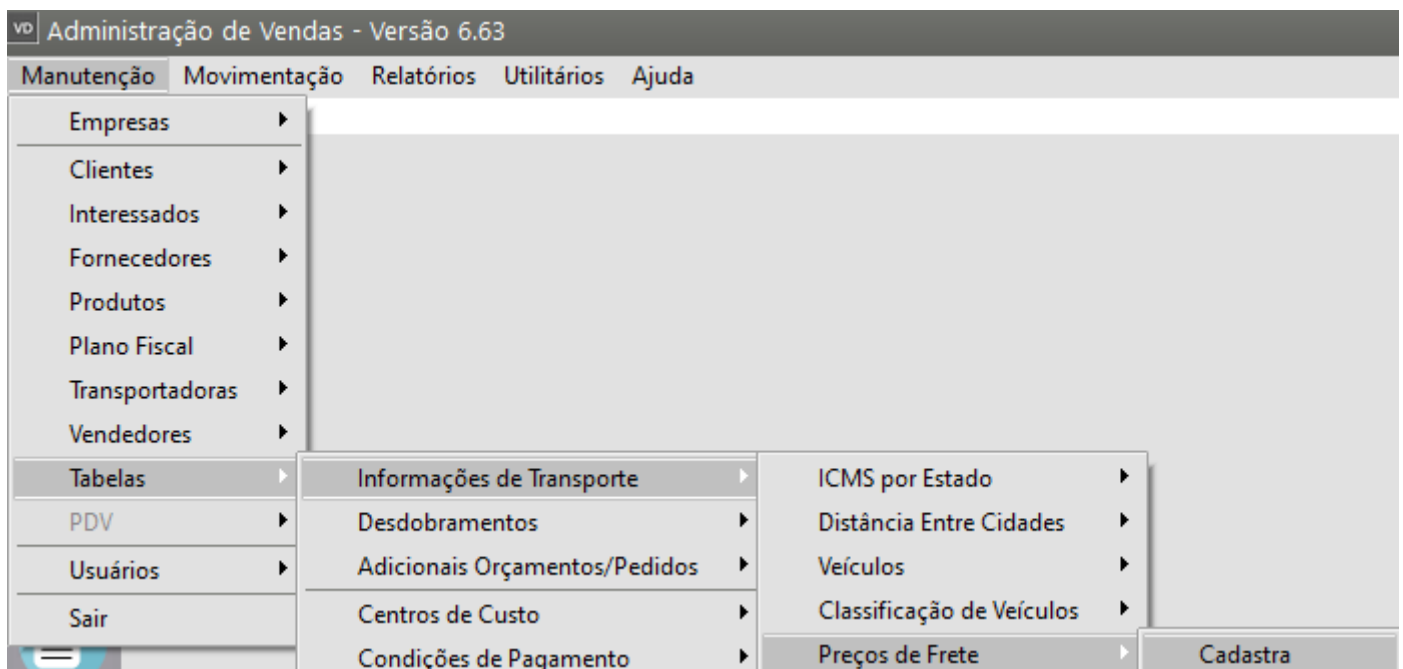

Cadastro de Preços de Frete por Veículo

https://www.youtube.com/embed/WVtzDI_wjoU

Você conseguirá definir os **Preços de Frete**, para isso acesse o menu **Manutenção>Tabelas>Informações de Transporte>Preços de Frete**

Informe um código alfanumérico com até 2 caracteres, a descrição em seguida defina o Limite em Km e o Valor por Kilômetro Rodado

vd Preços de Fretes - Inclusão

Veículo

Código Descrição

Limite (KM)

0,00

Valor por Kilômetro