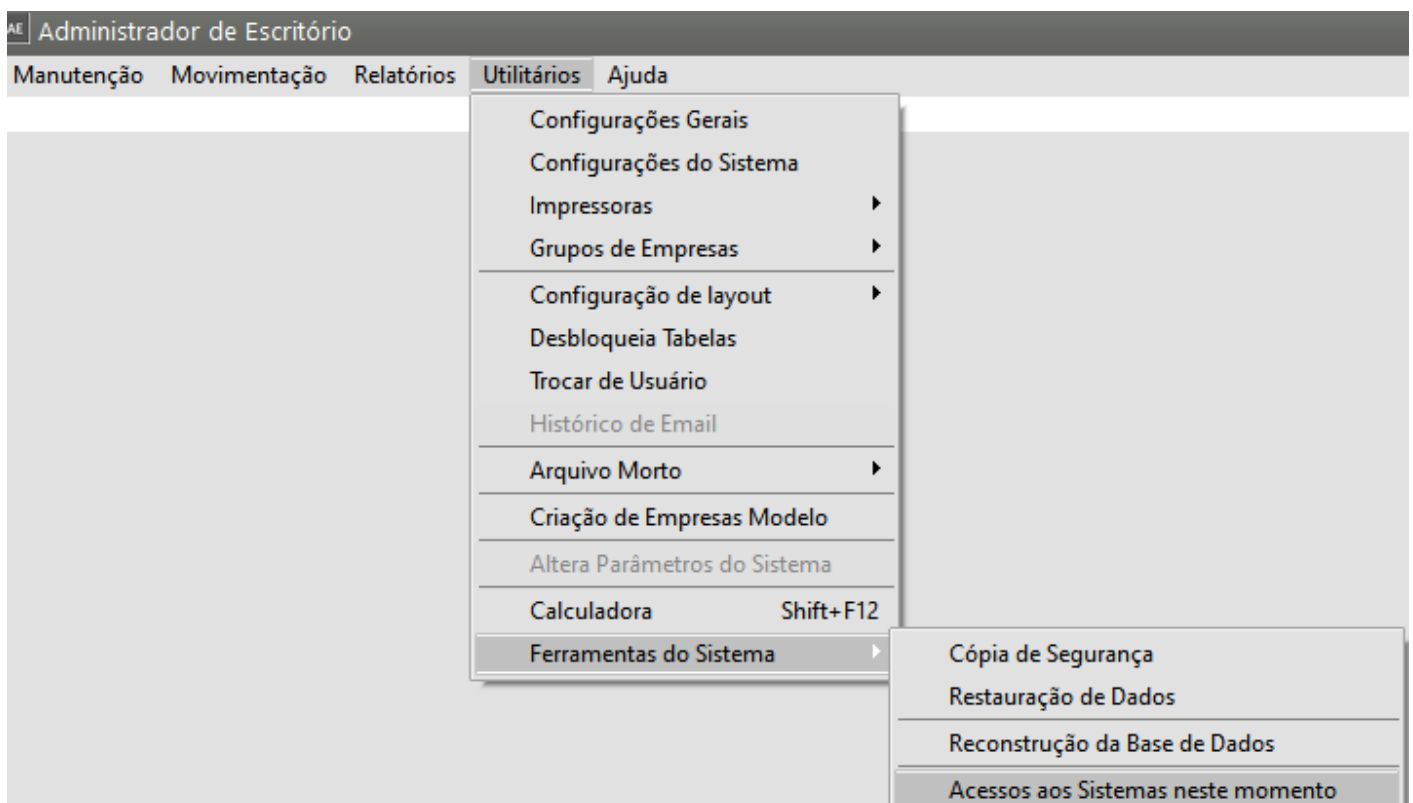

Acesso aos Sistemas neste momento

<https://www.youtube.com/embed/1EtmU8uq92M>

Acessando o menu **Utilitários>Ferramentas do Sistema>Acesso aos Sistemas neste Momento**, você poderá visualizar todos os acessos aos Sistemas que estão sendo realizados no momento, permitindo a verificação de quem está acessando, de qual máquina e a qual sistema.