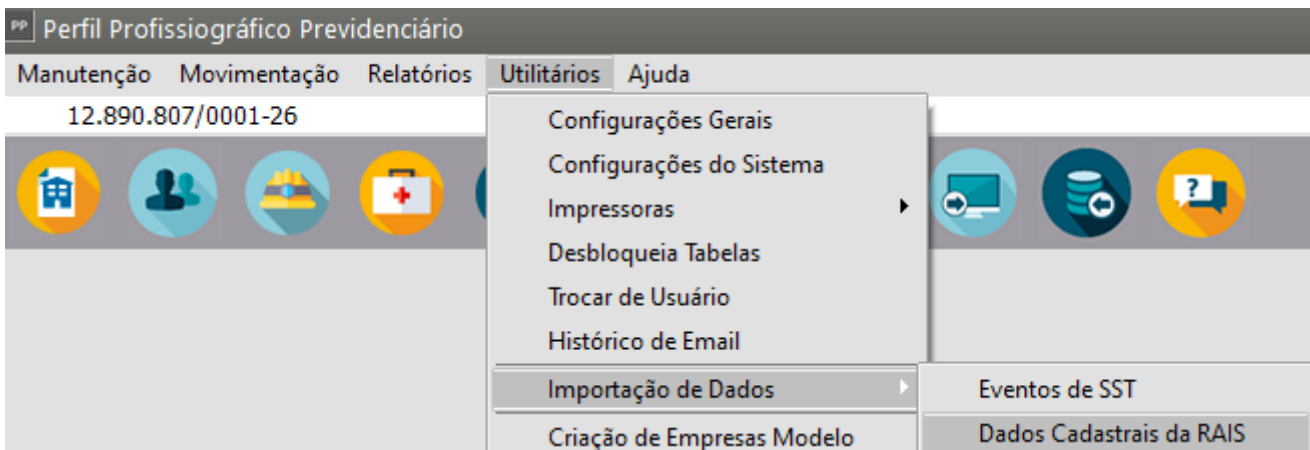

# Importando dados da RAIS para o PPP

<https://www.youtube.com/embed/9wWVEKDZtWw>

Existe a possibilidade de **importar um arquivo da RAIS** para o **PPP (Perfil Profissiográfico Previdenciário)**. Para isso, acesse o menu **Utilitários>Importação de Dados>Dados Cadastrais da RAIS**.

Basta especificar o caminho do **arquivo de origem** e pressionar o botão OK para que os dados sejam importados.

Revision #7

Created 11 July 2023 17:18:48 by ProjetosD

Updated 26 September 2025 19:43:08 by ProjetosD