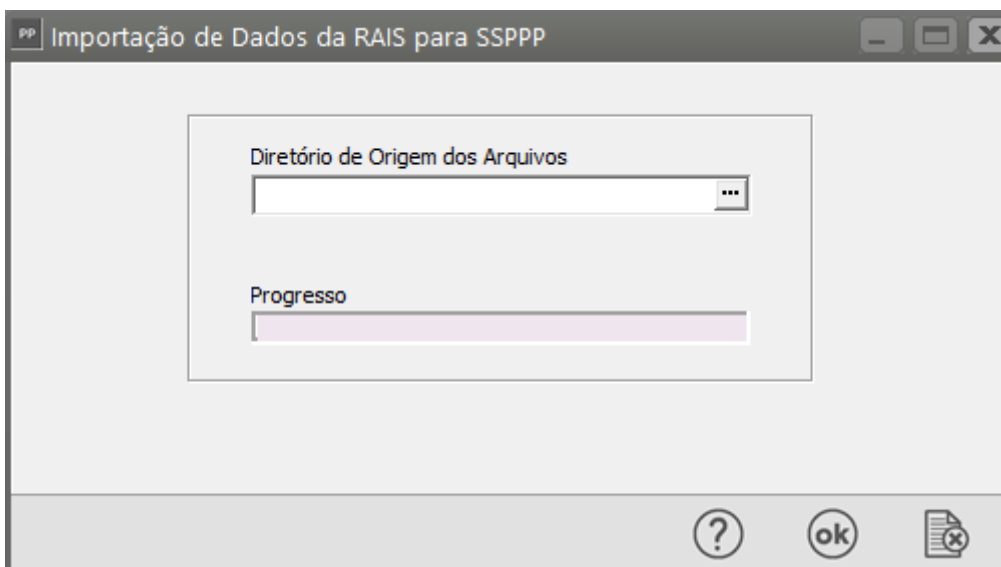

Importando dados da RAIS para o PPP

<https://www.youtube.com/embed/6zKlduPh2rc>

Existe a possibilidade de **importar um arquivo da RAIS** para o **PPP (Perfil Profissiográfico Previdenciário)**. Para isso, acesse o menu **Utilitários>Importação de Dados>Dados Cadastrais da RAIS**.

Basta especificar o caminho do **arquivo de origem** e pressionar o botão OK para que os dados sejam importados.

Revision #8

Created 11 July 2023 17:18:48 by ProjetosD

Updated 29 May 2026 17:41:39 by ProjetosD