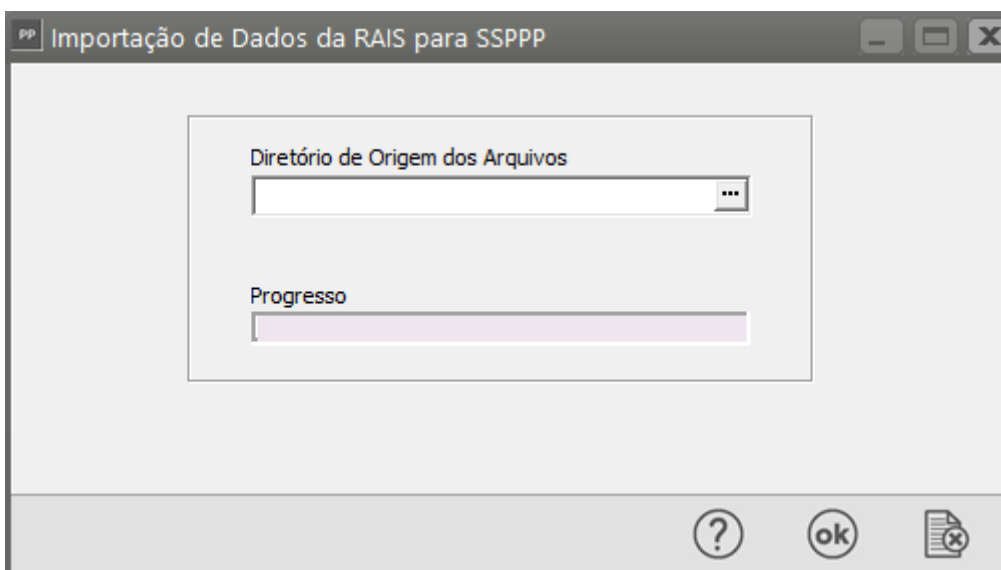

# Importando dados da RAIS para o PPP

<https://www.youtube.com/embed/9wWVEKDZtWw>

Existe a possibilidade de **importar um arquivo da RAIS** para o **PPP (Perfil Profissiográfico Previdenciário)**. Para isso, acesse o menu **Utilitários>Importação de Dados>Dados Cadastrais da RAIS**.

Basta especificar o caminho do **arquivo de origem** e pressionar o botão OK para que os dados sejam importados.

Revision #7

Created 11 July 2023 17:18:48 by ProjetosD

Updated 26 September 2025 19:43:08 by ProjetosD