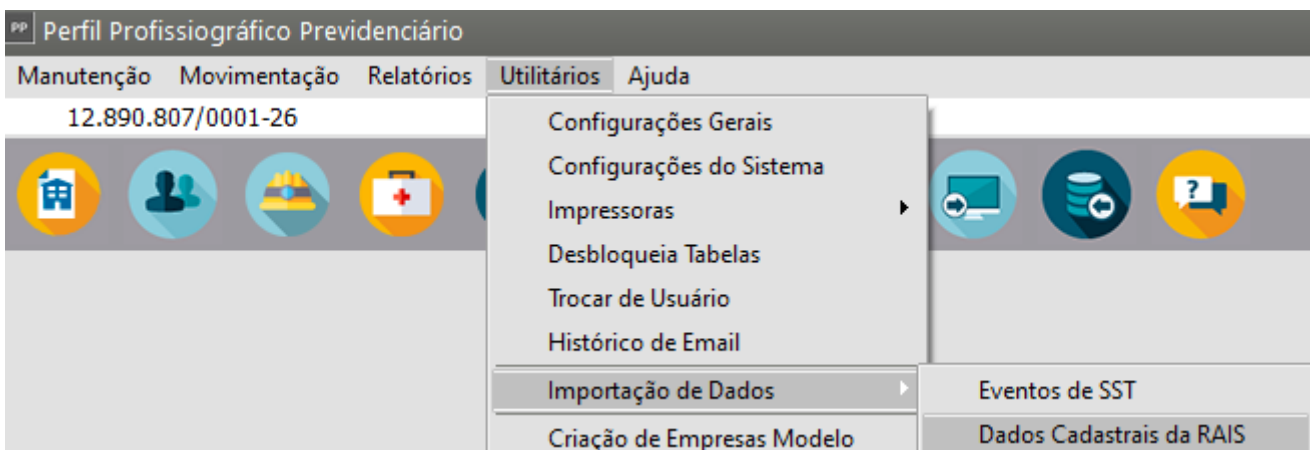

Importando dados da RAIS para o PPP

<https://www.youtube.com/embed/6zKlduPh2rc>

Existe a possibilidade de **importar um arquivo da RAIS** para o **PPP (Perfil Profissiográfico Previdenciário)**. Para isso, acesse o menu **Utilitários>Importação de Dados>Dados Cadastrais da RAIS**.

Basta especificar o caminho do **arquivo de origem** e pressionar o botão OK para que os dados sejam importados.

Revision #8

Created 11 July 2023 17:18:48 by ProjetosD

Updated 29 May 2026 17:41:39 by ProjetosD