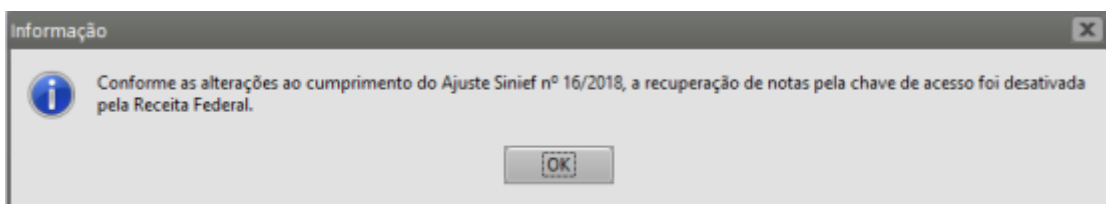

Recuperação de XML

<https://www.youtube.com/embed/Trp0HjQfkOU>

O Sistema **possuía** uma rotina de recuperação de Xml's pela chave de acesso da nota, porém foi descontinuada pela Receita Federal.

Revision #5