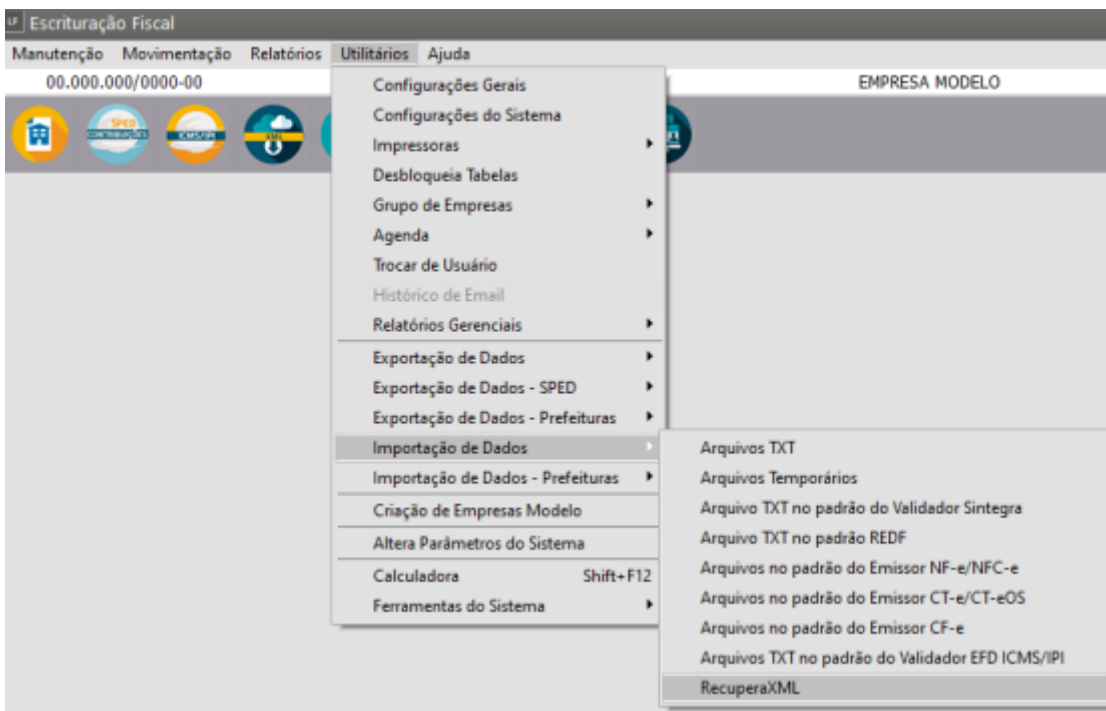

Recuperação de XML

<https://www.youtube.com/embed/Trp0HjQfkOU>

O Sistema **possuía** uma rotina de recuperação de Xml's pela chave de acesso da nota, porém foi descontinuada pela Receita Federal.

Revision #5