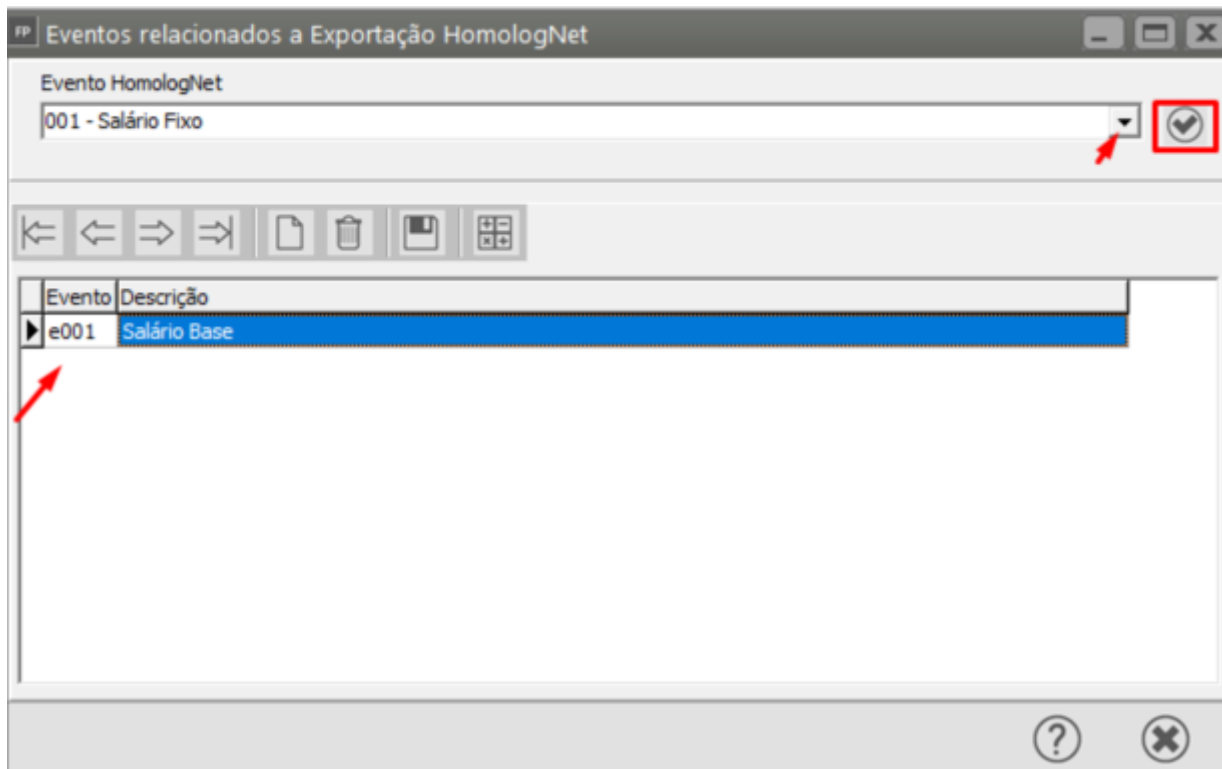

Rubricas Externas para HomologNet

<https://www.youtube.com/embed/m1RY1VhFIDo>

Para cadastrar as rubricas para HomologNet acesse **Manutenção>Eventos>Rubricas Externas HomologNet>Manutenção**

Para consultar os eventos para homologNet acesse **Manutenção>Eventos>Eventos homologNet**

Defina o Evento e clique no botão "**Seleciona Eventos Relacionados ao Código da HomologNet**"

O Sistema apresentará todos os Eventos do Sistema, que estão relacionados ao Evento da HomologNet definido