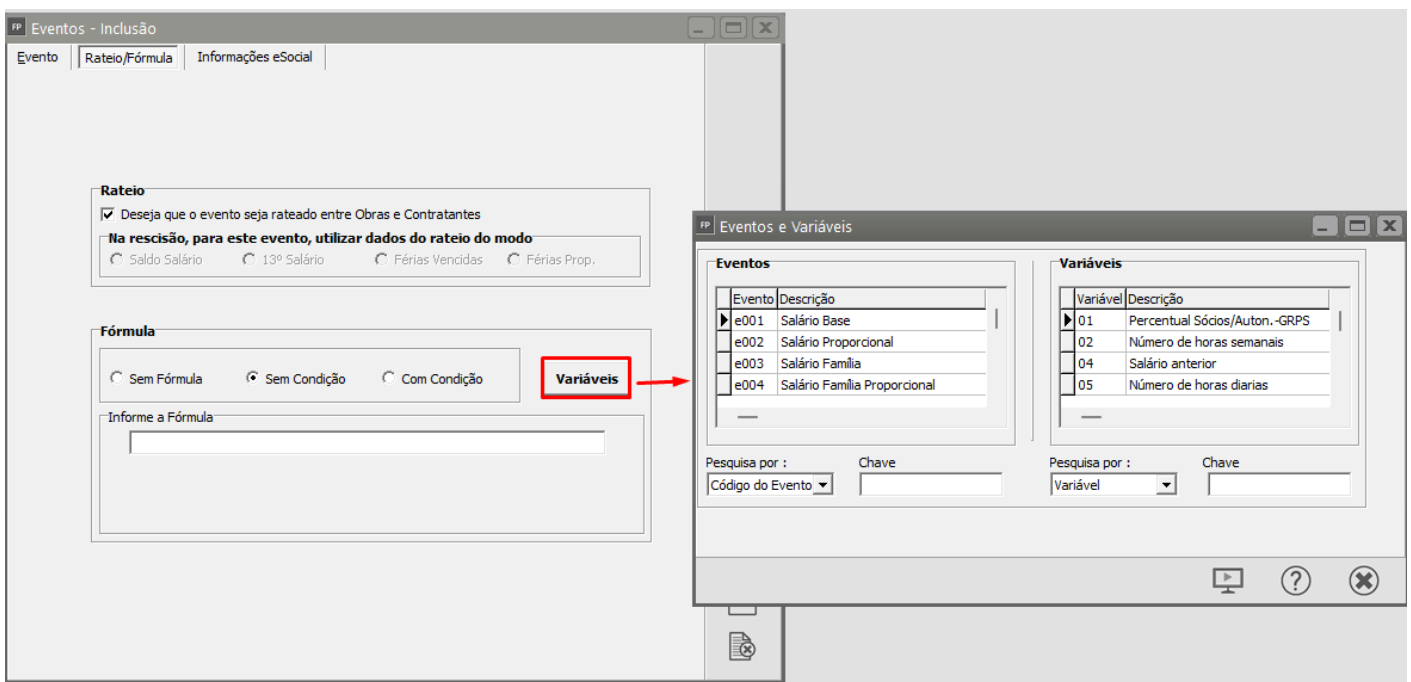

Pesquisando Variáveis

https://www.youtube.com/embed/X0zLx_D1AmM

As variáveis tem a finalidade de compor as fórmulas dos eventos.

Para consultar a tabela acesse **Manutenção>Tabelas>Variáveis**

No cadastro dos eventos, **aba Rateio/Fórmula** é possível verificar a tabela das variáveis para que seja utilizada na fórmula.

Variáveis são relacionadas aos campos de cadastros como carga Horária, dias úteis, DSR , etc.

Revision #5

Created 16 May 2023 18:36:04 by ProjetosD

Updated 24 April 2026 18:57:42 by ProjetosD