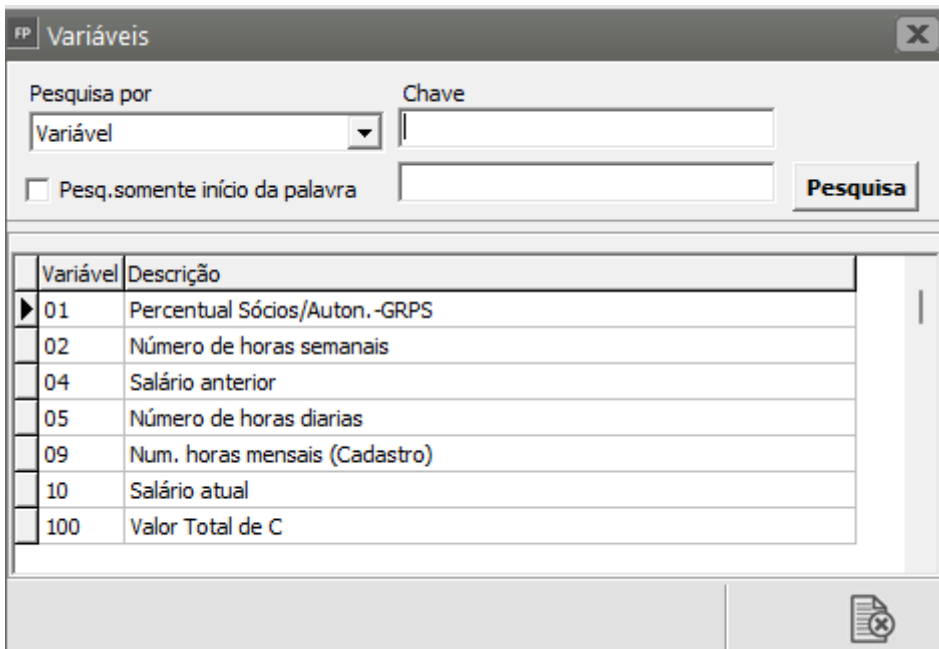

Pesquisando Variáveis

https://www.youtube.com/embed/X0zLx_D1AmM

As variáveis tem a finalidade de compor as fórmulas dos eventos.

Para consultar a tabela acesse **Manutenção>Tabelas>Variáveis**

No cadastro dos eventos, **aba Rateio/Fórmula** é possível verificar a tabela das variáveis para que seja utilizada na fórmula.

Variáveis são relacionadas aos campos de cadastros como carga Horária, dias úteis, DSR , etc.

Revision #5

Created 16 May 2023 18:36:04 by ProjetosD

Updated 24 April 2026 18:57:42 by ProjetosD