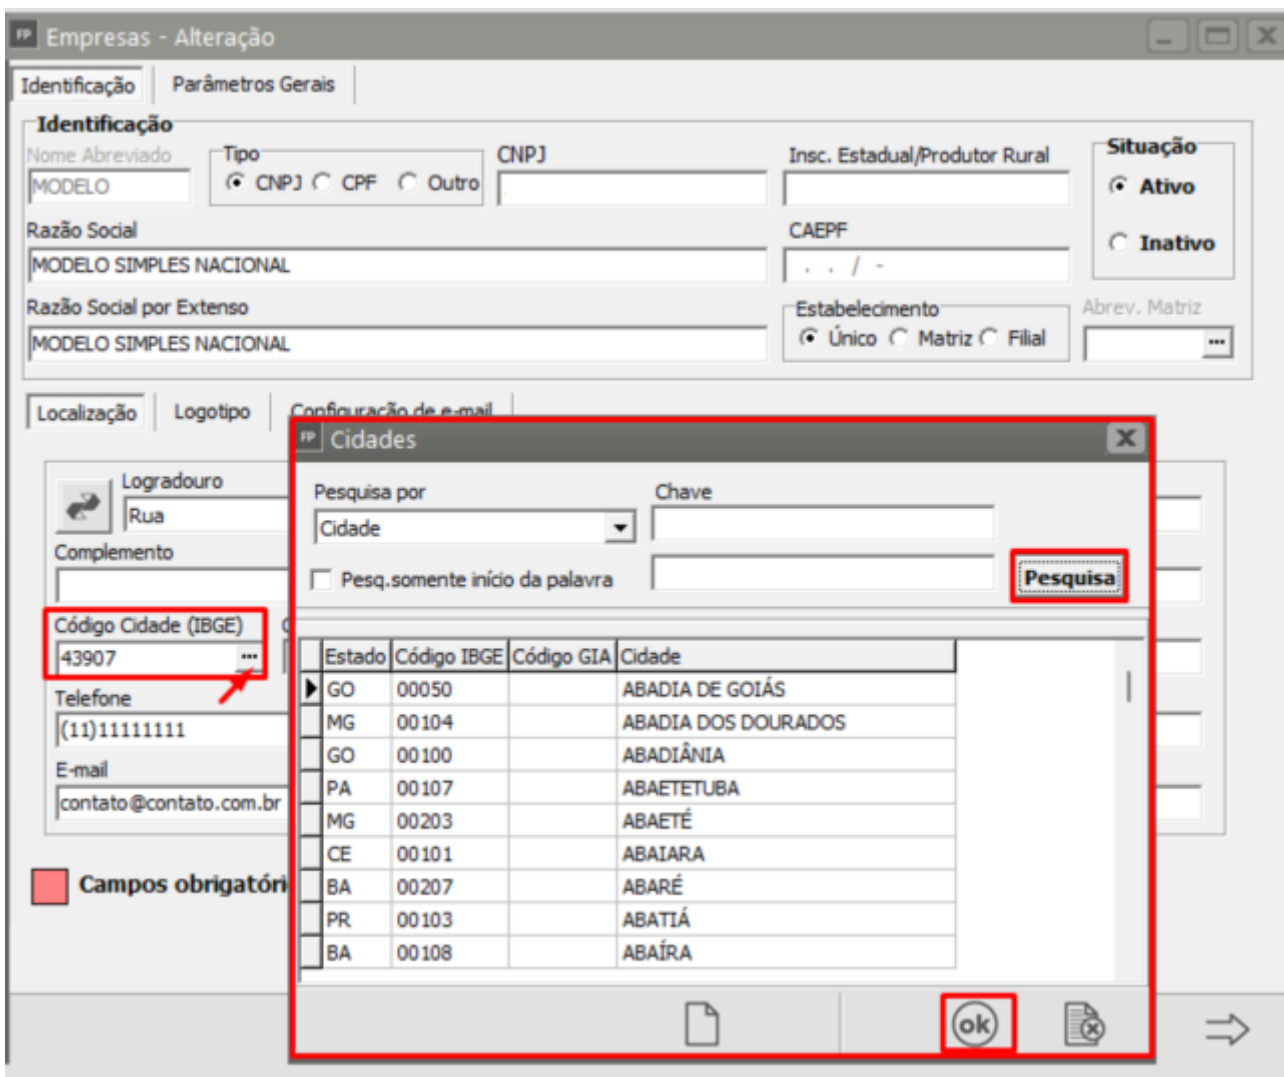

Cadastro da Empresa