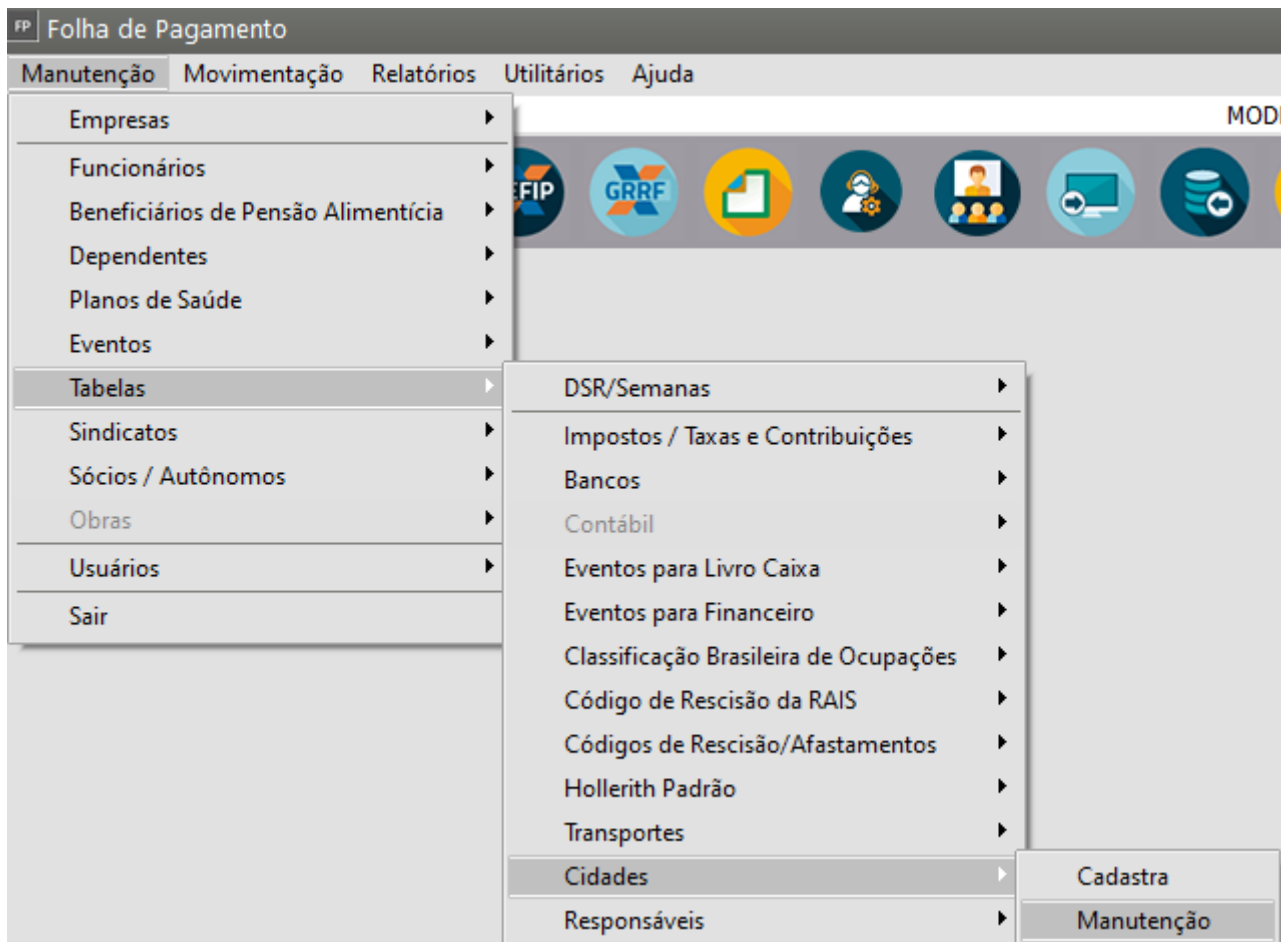

Cadastrando Tabela de Cidades (Código IBGE)

<https://www.youtube.com/embed/1uISDt9pJXc>

É necessário baixar a tabela de Cidades em **Manutenção>Tabelas>Cidades> Manutenção** desta forma é possível fazer a consulta utilizando a opção de pesquisa;

Os códigos serão criados automaticamente clicando na opção "**Função Extra 1 - Cópia cidades de acordo com a tabela do IBGE e GIA(SP)**" é importante que gere para todos os Estados;

A partir da tabela criada você conseguirá definir o código das cidades nos campos necessários.