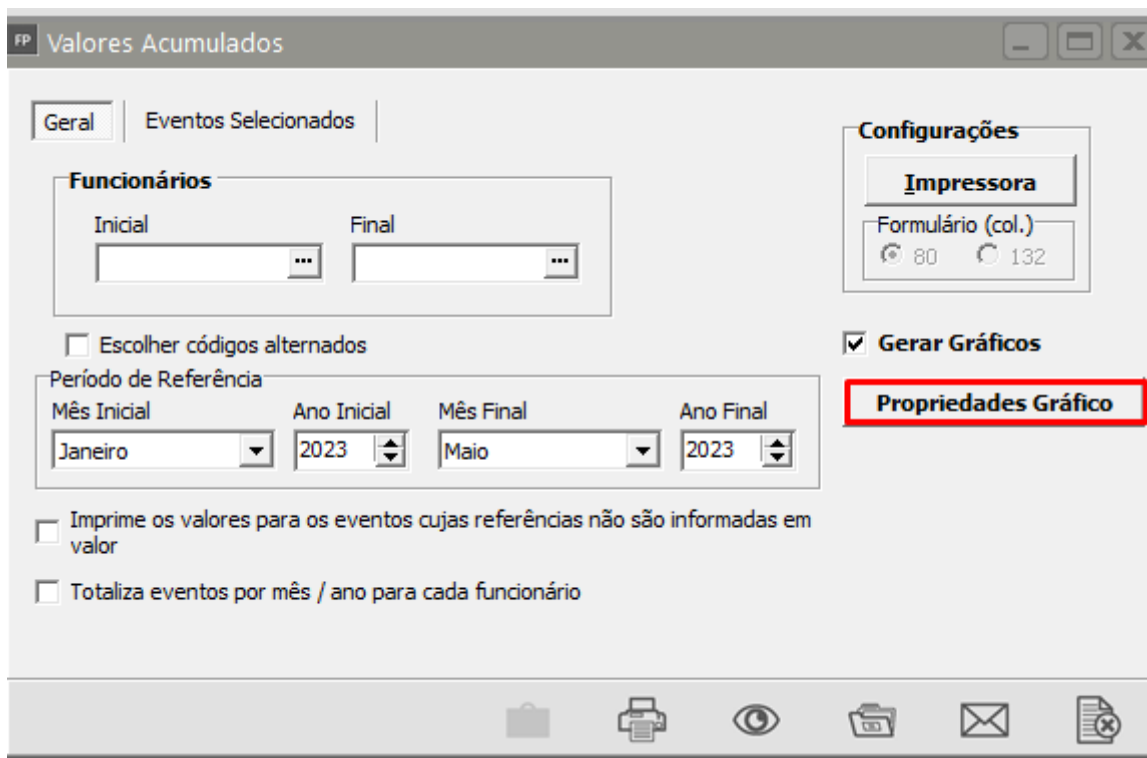

# Alterando as Propriedades dos Gráficos

<https://www.youtube.com/embed/pS1wQxczCgs>

Os relatórios com suporte a **Geração de Gráficos** terão o botão "**Propriedades Gráfico**", para que o usuário possa alterar as opções do gráfico

Clicando nele será apresentada a janela de **Propriedades Gráfico**