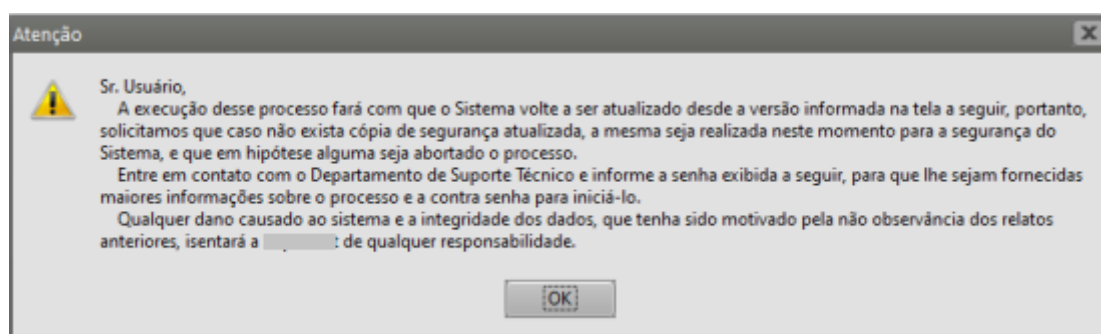

Reprocessando Atualização

<https://www.youtube.com/embed/MyBHGMF8t-U>

Atenção: essa rotina será efetuada somente por um técnico do Suporte , onde será feita novamente a atualização da versão instalada no sistema reprocessando as tabelas do banco de dados.

Será apresentada a tela de aviso ao usuário.

Na sequência será apresentada a tela com a senha onde os demais campos serão preenchidos pelo técnico do nosso Suporte Técnico.

Clicando em "Atualizar" o sistema fará novamente a atualização da versão instalada no módulo.