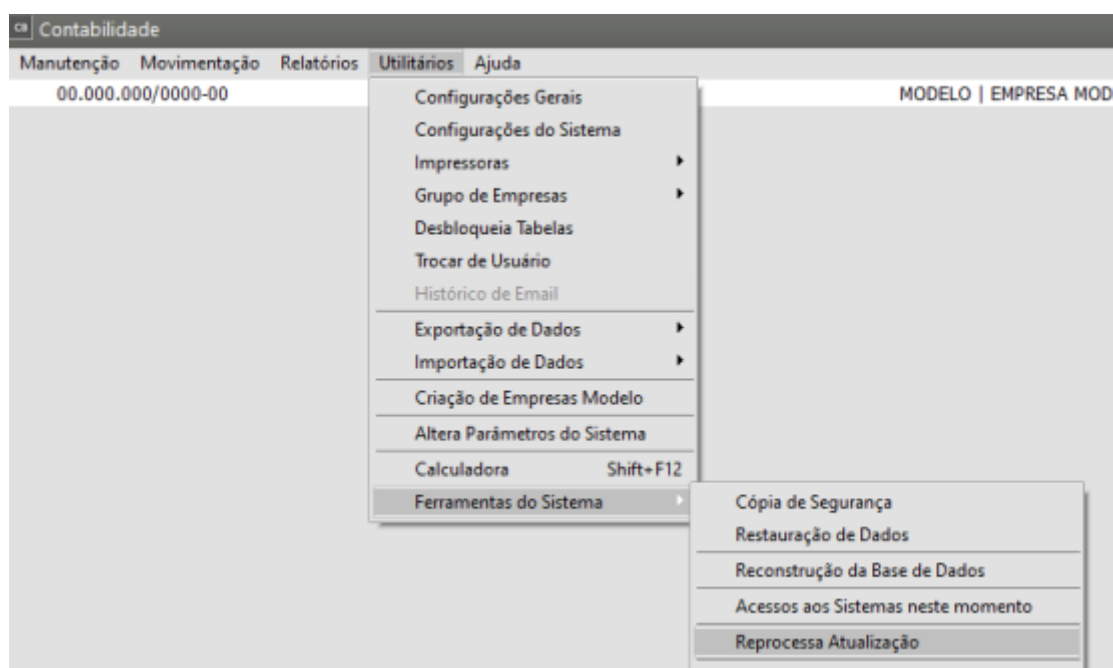

Reprocessando Atualização

<https://www.youtube.com/embed/MyBHGMF8t-U>

Atenção: essa rotina será efetuada somente por um técnico do Suporte , onde será feita novamente a atualização da versão instalada no sistema reprocessando as tabelas do banco de dados.

Será apresentada a tela de aviso ao usuário.

Na sequência será apresentada a tela com a senha onde os demais campos serão preenchidos pelo técnico do nosso Suporte Técnico.

Clicando em "Atualizar" o sistema fará novamente a atualização da versão instalada no módulo.