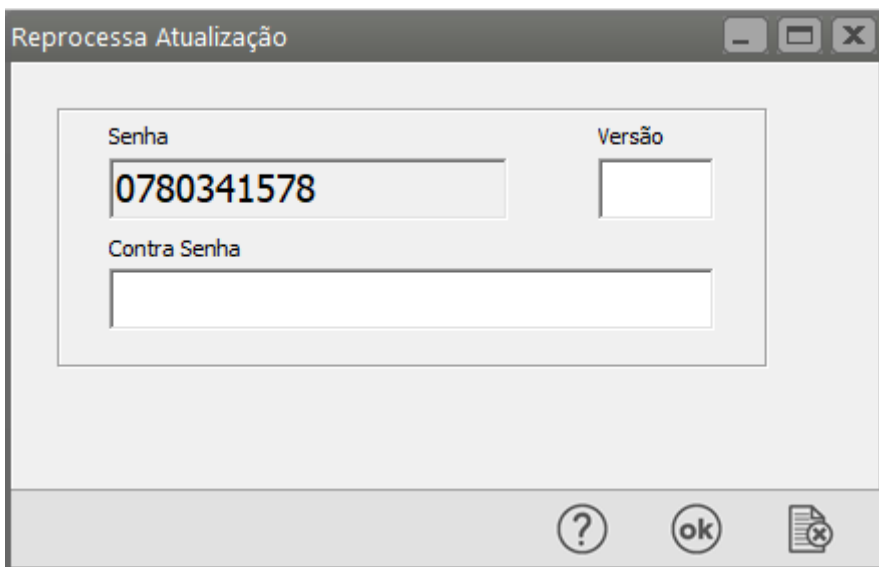

Reprocessando Atualização

<https://www.youtube.com/embed/MyBHGMF8t-U>

Atenção: essa rotina será efetuada somente por um técnico do Suporte , onde será feita novamente a atualização da versão instalada no sistema reprocessando as tabelas do banco de dados.

Será apresentada a tela de aviso ao usuário.

Na sequência será apresentada a tela com a senha onde os demais campos serão preenchidos pelo técnico do nosso Suporte Técnico.

Clicando em "Atualizar" o sistema fará novamente a atualização da versão instalada no módulo.