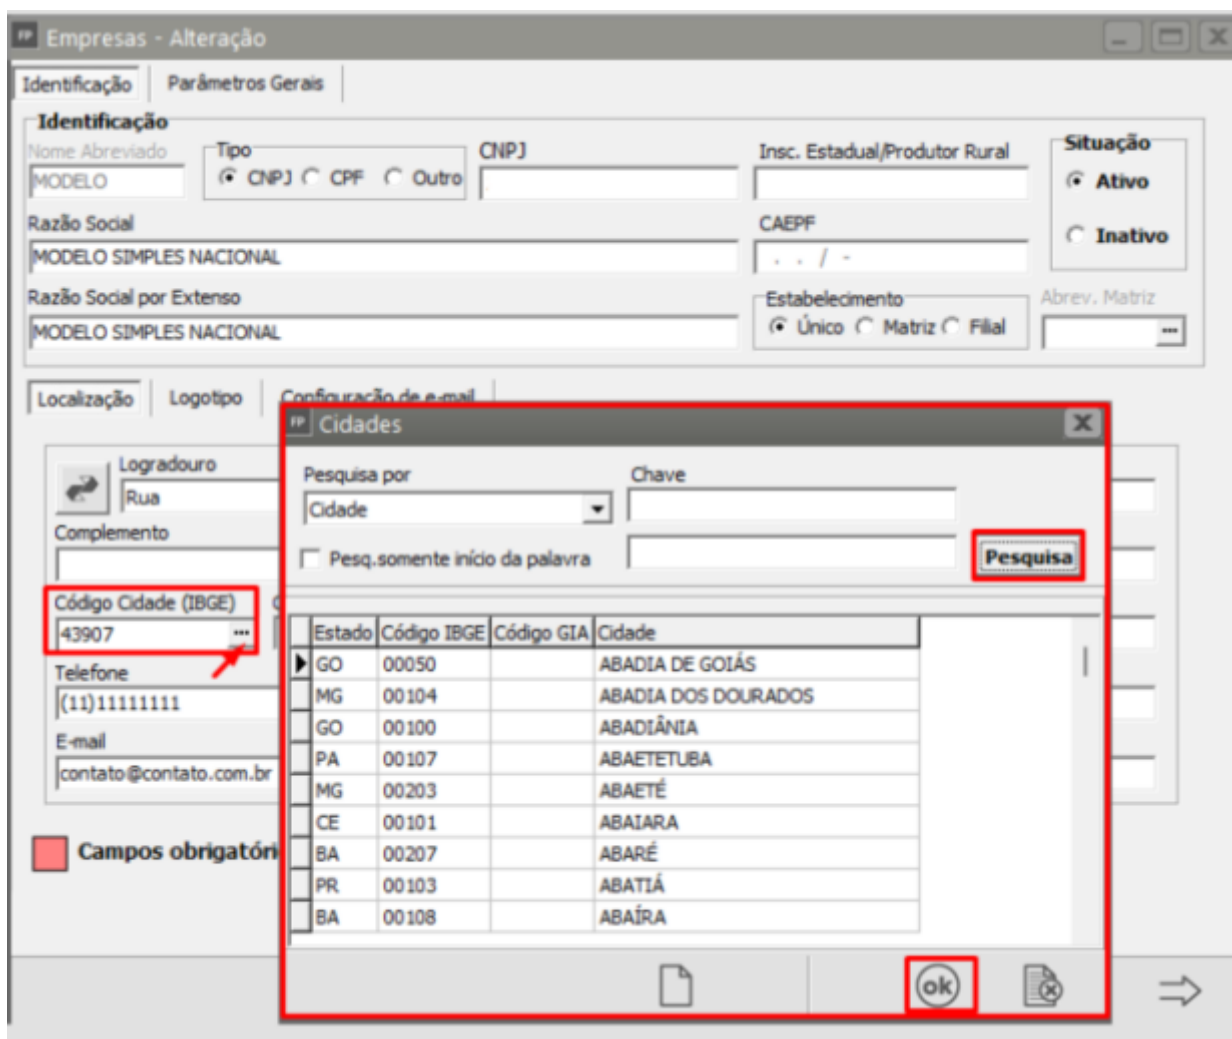

A partir da tabela criada você conseguirá definir o código da cidades nos campos necessários.