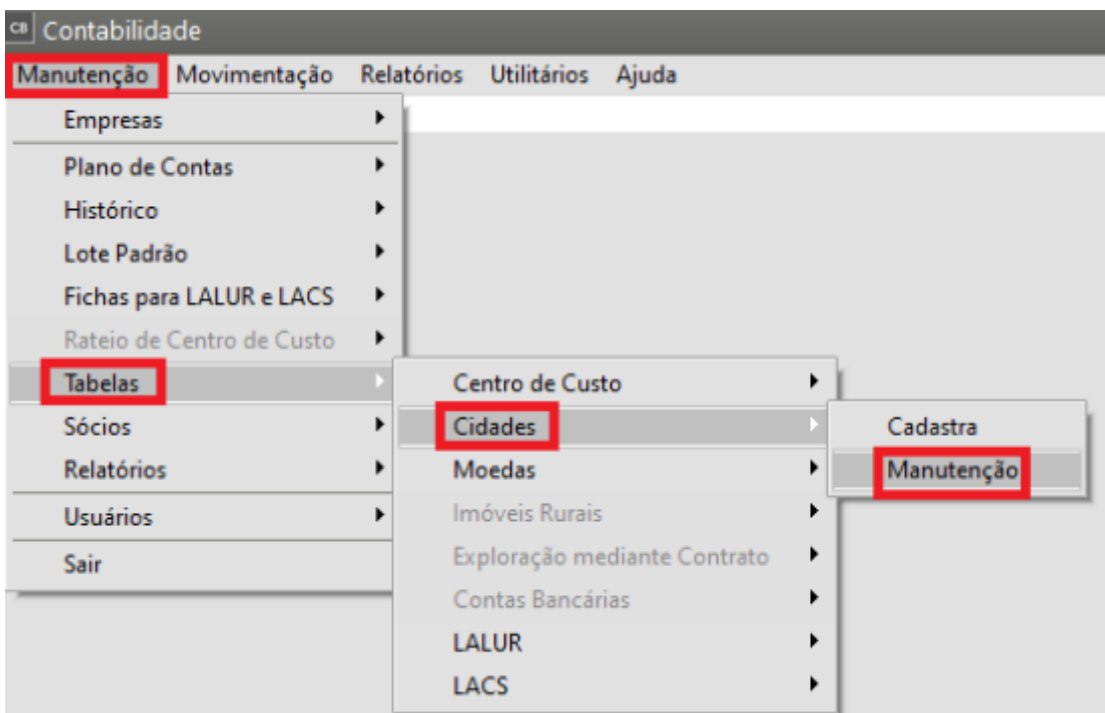

Cadastro das Cidades (Códigos IBGE - Instituto Brasileiro de Geografia e Estatística)

<https://www.youtube.com/embed/d1ZI3dZf3NM>

O Sistema possui internamente cadastradas todas as Cidades e Códigos de IBGE do Brasil.

Caso você queira realizar esse cadastro manualmente deverá ser informado os campos onde deve ser informado o código de cidades/município, é necessário ter atualizado as Cidades, sendo possível atualizar de acordo com o IBGE.

Para esse cadastro acesse o menu **Manutenção>Tabelas>Cidades>Manutenção**