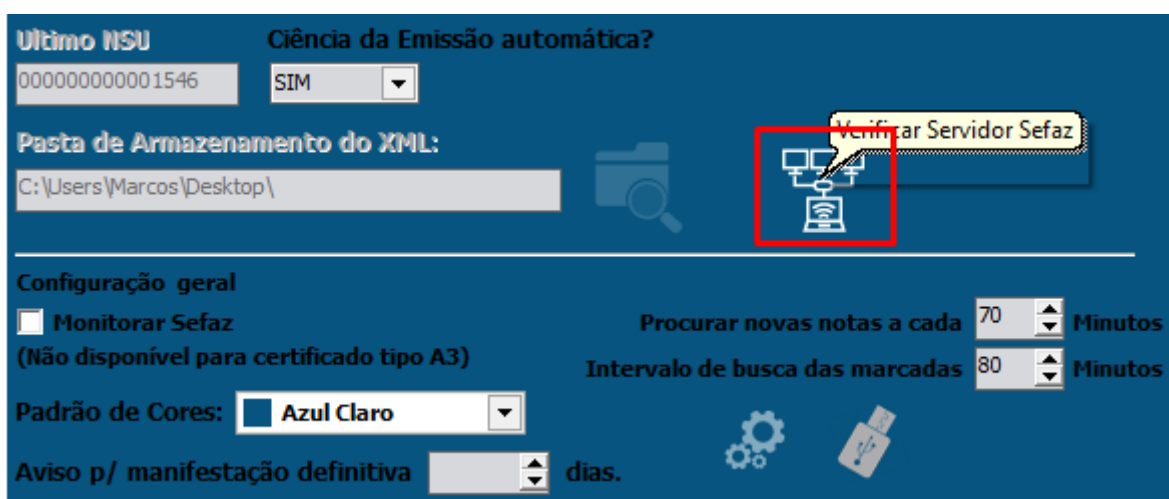

Verificação do Status Servidor da SEFAZ no Sistema BuscaXML

<https://www.youtube.com/embed/Mcib7lg4KmM>

Caso queira verificar o **status do Servidor da SEFAZ** clique no ícone **'Verificar Servidor SEFAZ'** (ao lado da pasta para salvar o XML)