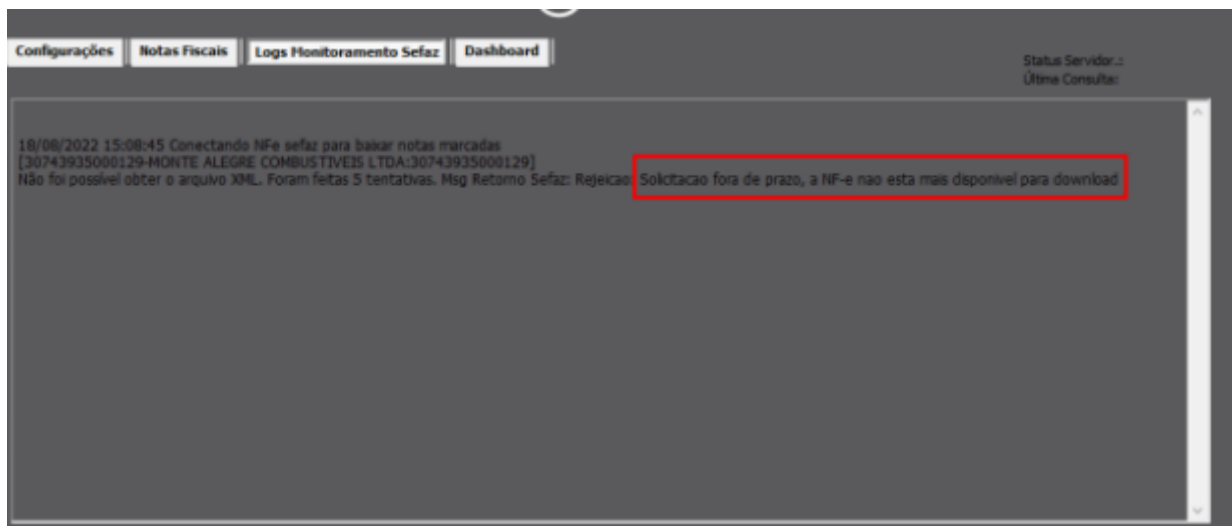

# Não foi possível verificar o estado do servidor - nenhum arquivo de Schema encontrado na pasta

<https://www.youtube.com/embed/-A7pZADg4yM>

Inconsistência

**Não foi possível verificar o estado do servidor - nenhum arquivo de Schema encontrado na pasta**

**Ação:**

Verifique se o **Sistema BuscaXML** está em rede, se estiver [refaça a instalação](#) colocando em uma máquina local

**Observação:**

O endereço onde os arquivos XML ficarão Salvos poderá ser na rede, apenas a instalação precisará ser local