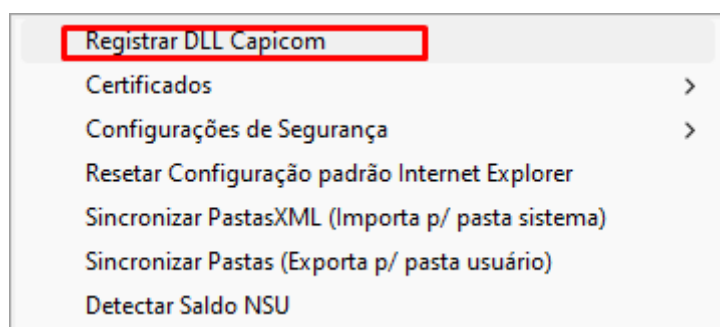

Erro ao Manifestar a Nota "Falha ao Assinar o Envio de Evento"

<https://www.youtube.com/embed/NR5ORzmWNkk>

Inconsistência

Erro ao Manifestar a Nota "Falha ao Assinar o Envio de Evento"

Ação:

- Rodar o Valid e reinstalar o Certificado Digital
- Instalacapicom - Botão da Engrenagem