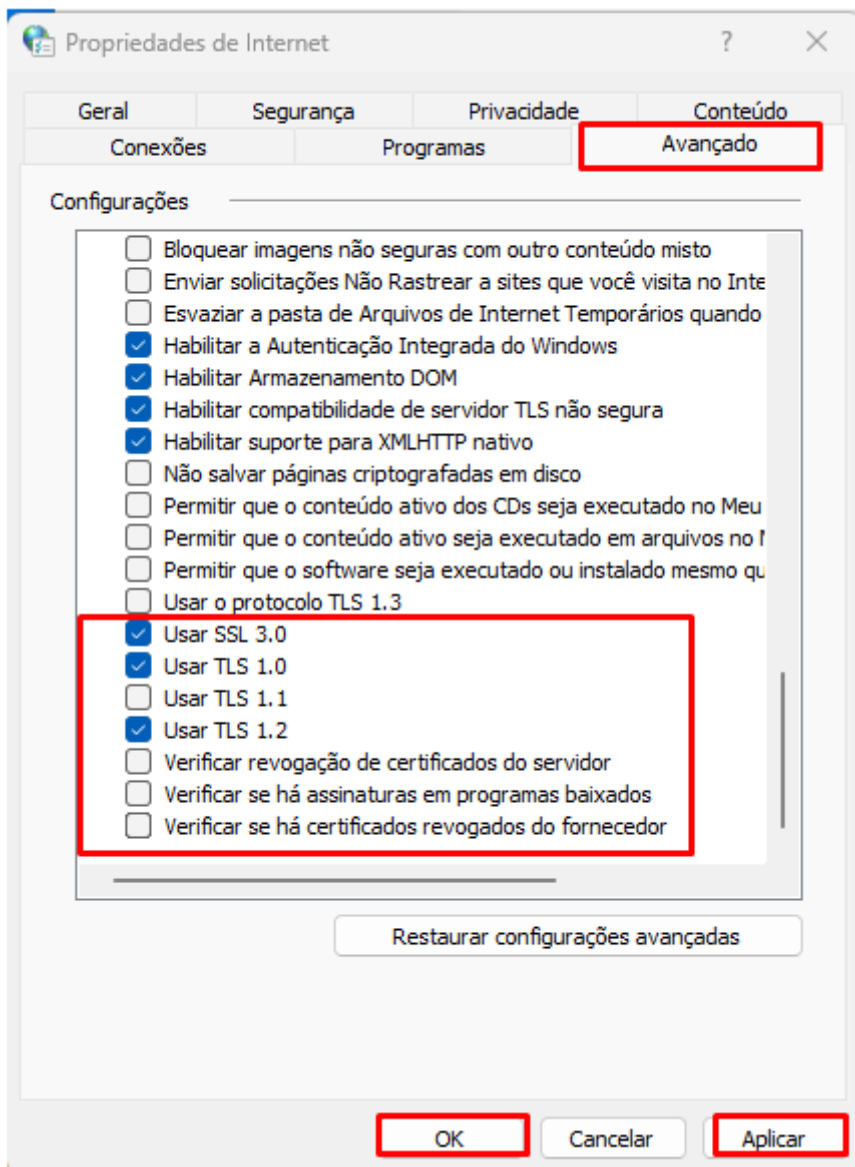

BuscaXML não faz a Baixa do XML da Nota Fiscal

<https://www.youtube.com/embed/xcMKsdiLZsw>

Inconsistência

BuscaXML não faz a Baixa do XML da Nota Fiscal

Acesse a aba Configurações e clique no botão da "Engrenagem"

Acesse Configurações de Segurança>Opções da Internet

Defina corretamente a aba Avançado

Revision #6

Created 3 December 2025 19:55:28 by ProjetosD

Updated 20 May 2026 11:46:19 by ProjetosD