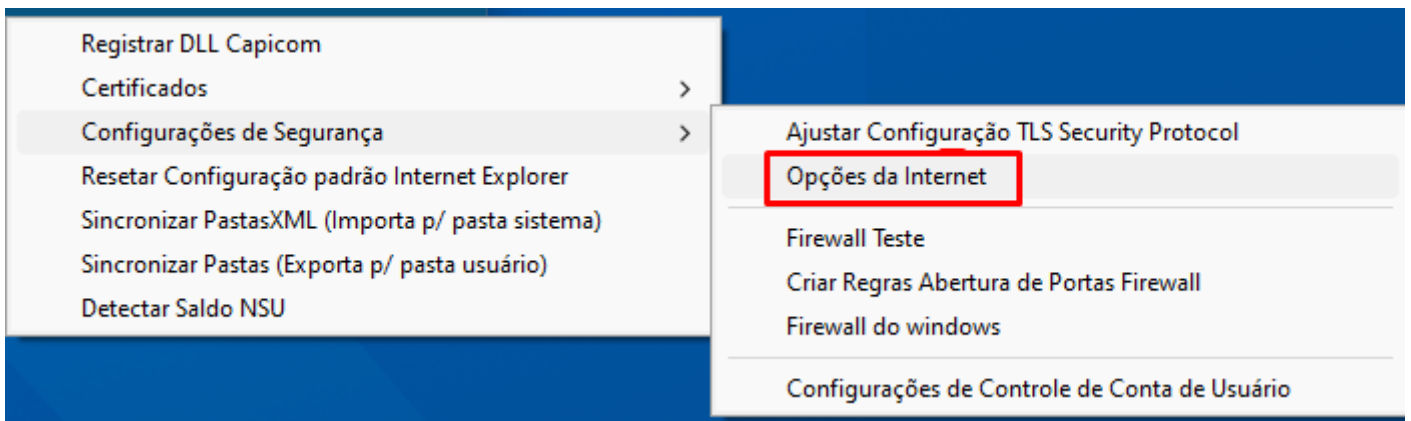

BuscaXML não faz a Baixa do XML da Nota Fiscal

<https://www.youtube.com/embed/xcMKsdiLZsw>

Inconsistência

BuscaXML não faz a Baixa do XML da Nota Fiscal

Acesse a aba Configurações e clique no botão da "Engrenagem"

Acesse Configurações de Segurança>Opções da Internet

Defina corretamente a aba Avançado

Revision #6

Created 3 December 2025 19:55:28 by ProjetosD

Updated 20 May 2026 11:46:19 by ProjetosD