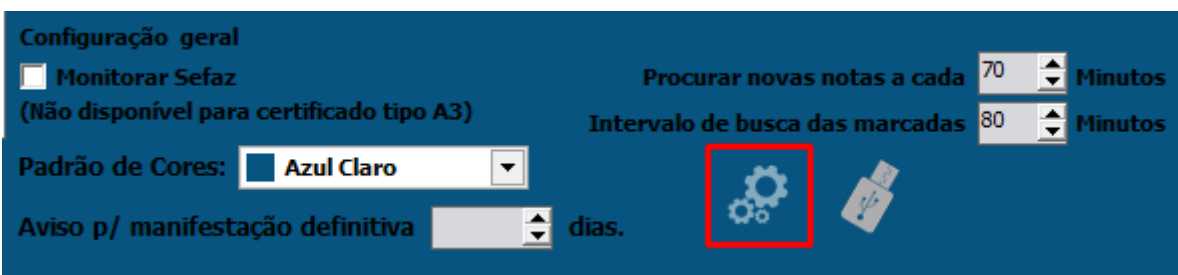

BuscaXML não faz a Baixa do XML da Nota Fiscal

<https://www.youtube.com/embed/xcMKsdiLZsw>

Inconsistência

BuscaXML não faz a Baixa do XML da Nota Fiscal

Acesse a aba Configurações e clique no botão da "Engrenagem"

Acesse Configurações de Segurança>Opções da Internet

Defina corretamente a aba Avançado

Revision #6

Created 3 December 2025 19:55:28 by ProjetosD

Updated 20 May 2026 11:46:19 by ProjetosD