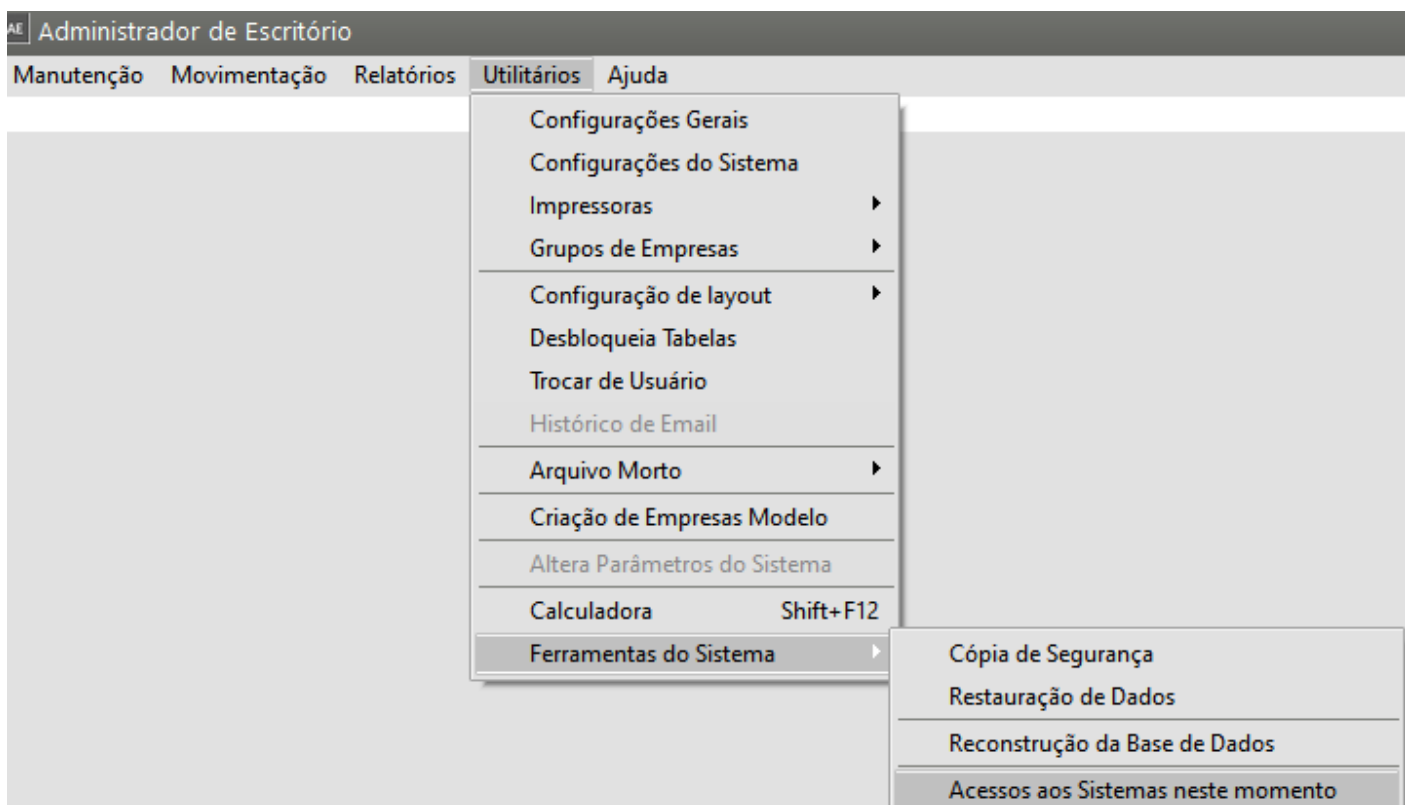

Relatório de Acesso aos Sistemas nesse momento

<https://www.youtube.com/embed/1EtmU8uq92M>

Acessando o menu **Utilitários>Ferramentas do Sistema>Acesso aos Sistemas neste Momento**, você poderá visualizar todos os acessos aos Sistemas que estão sendo realizados no momento, permitindo a verificação de quem está acessando, de qual máquina e a qual sistema.

AE Controle de Acesso aos Sistemas

Período de Referência

Data Inicial:

Data Final:

Relatório

Texto

Gráfico

Configurações