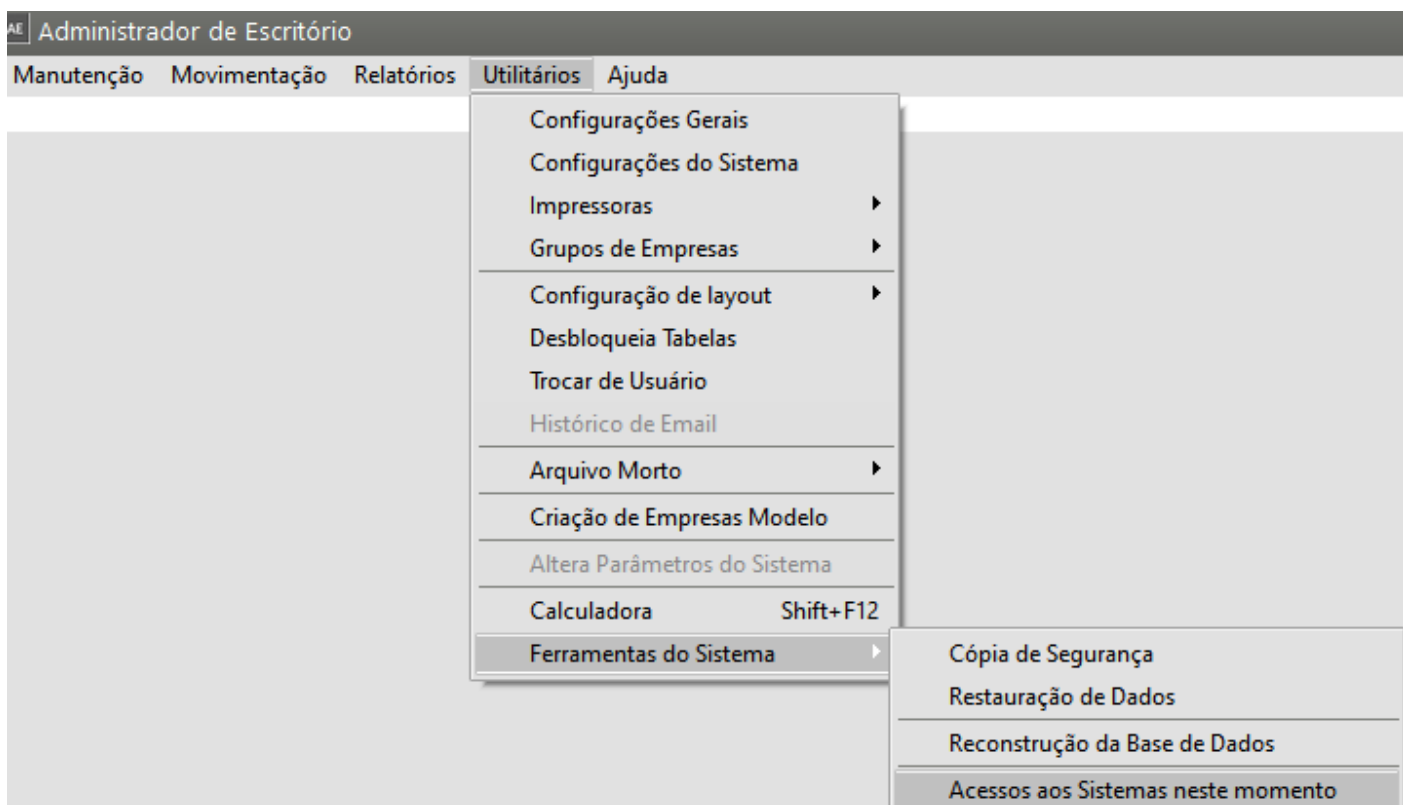

Relatório de Acesso aos Sistemas nesse momento

<https://www.youtube.com/embed/1EtmU8uq92M>

Acessando o menu **Utilitários>Ferramentas do Sistema>Acesso aos Sistemas neste Momento**, você poderá visualizar todos os acessos aos Sistemas que estão sendo realizados no momento, permitindo a verificação de quem está acessando, de qual máquina e a qual sistema.

AE Controle de Acesso aos Sistemas

Período de Referência

Data Inicial:

Data Final:

Relatório

Texto

Gráfico

Configurações